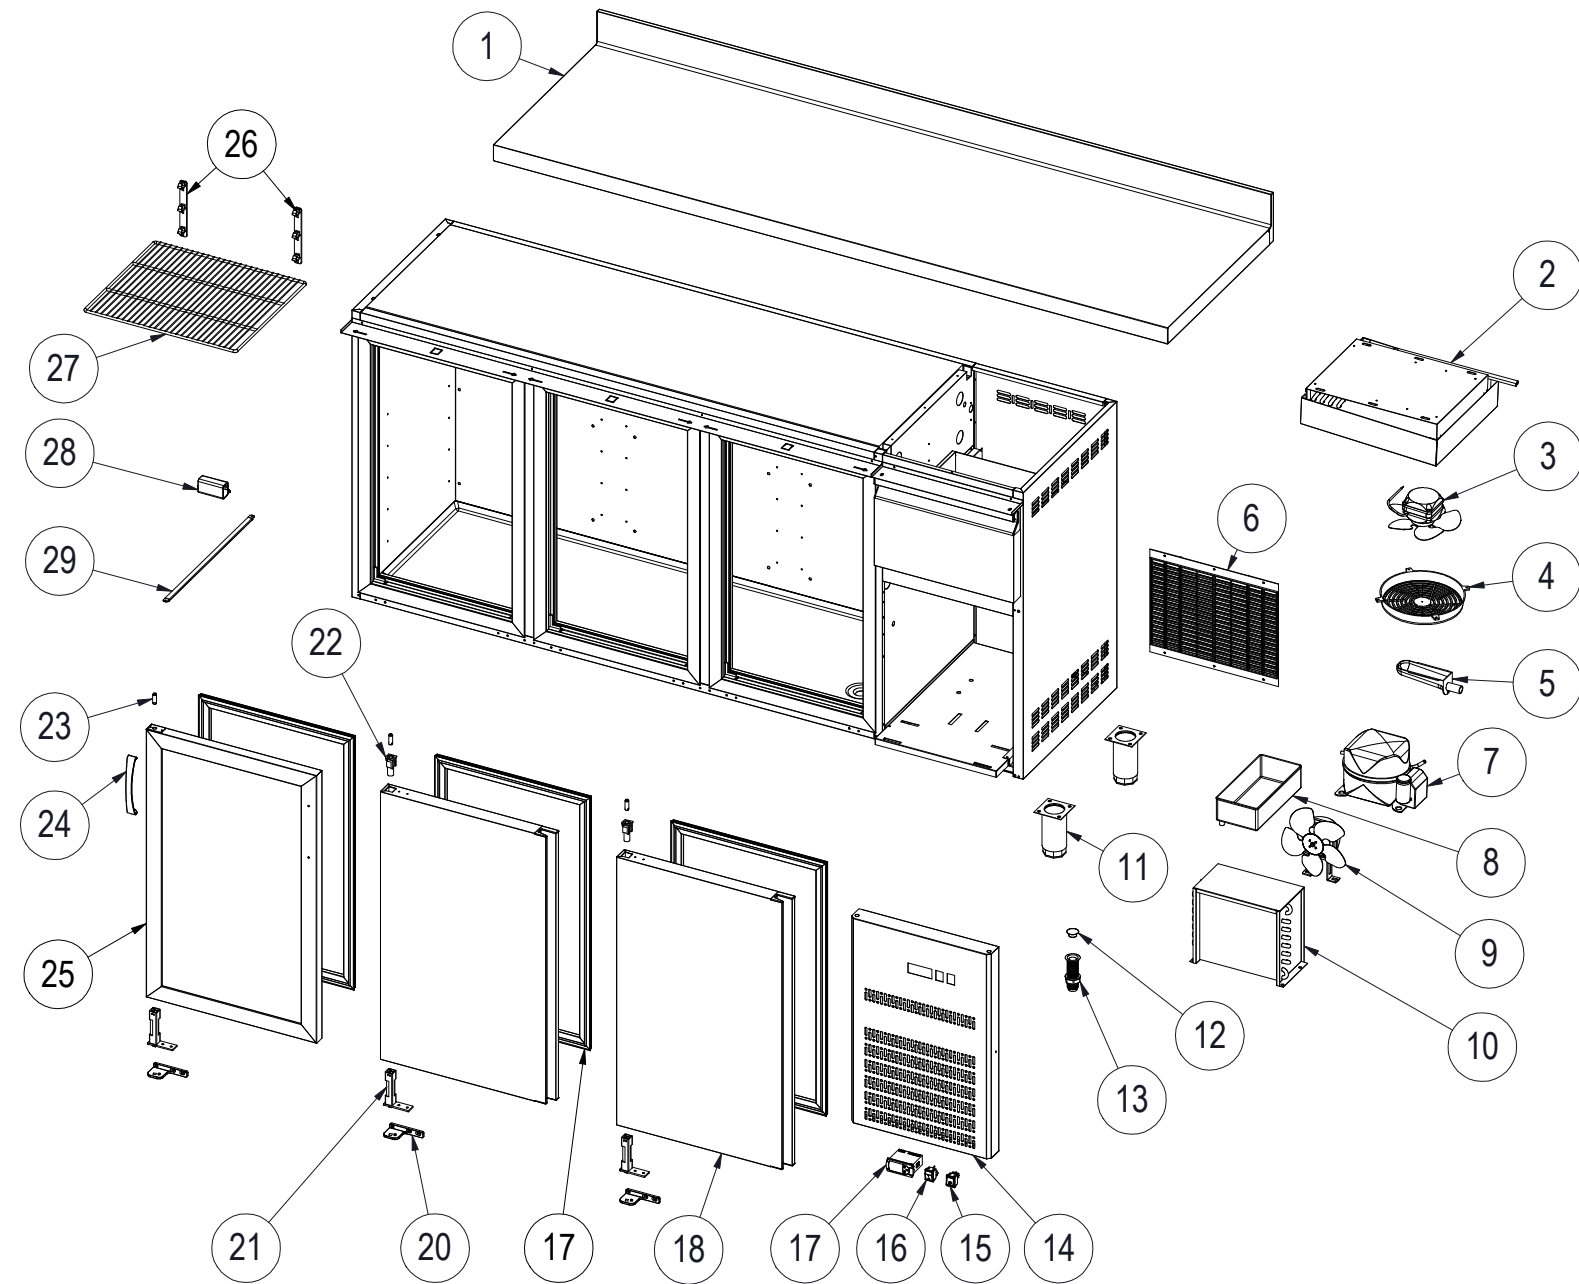

Gas R290

Nº	DESCRIPCIÓN	DESCRIPTION	CAJÓN/DRAWER
30	CAJÓN NEUTRO COMPLETO	COMPLETE NEUTRAL DRAWER	M169130029
31	PUERTA CAJÓN NEUTRO COMPLETA	COMPLETE NEUTRAL DRAWER DOOR	M169010130
32	CUERPO CAJÓN NEUTRO	NEUTRAL DRAWER BODY	M109050487
33	JUEGO DE GUÍAS	TELESCOPIC SLIDE	6033050004
Nº	DESCRIPCIÓN	DESCRIPTION	TOLVA
34	TOLVA COMPLETA	COMPLETE HOPPER	M169170016
35	GOLPEADOR TOLVA	HOPPER STRIKER	6009990066